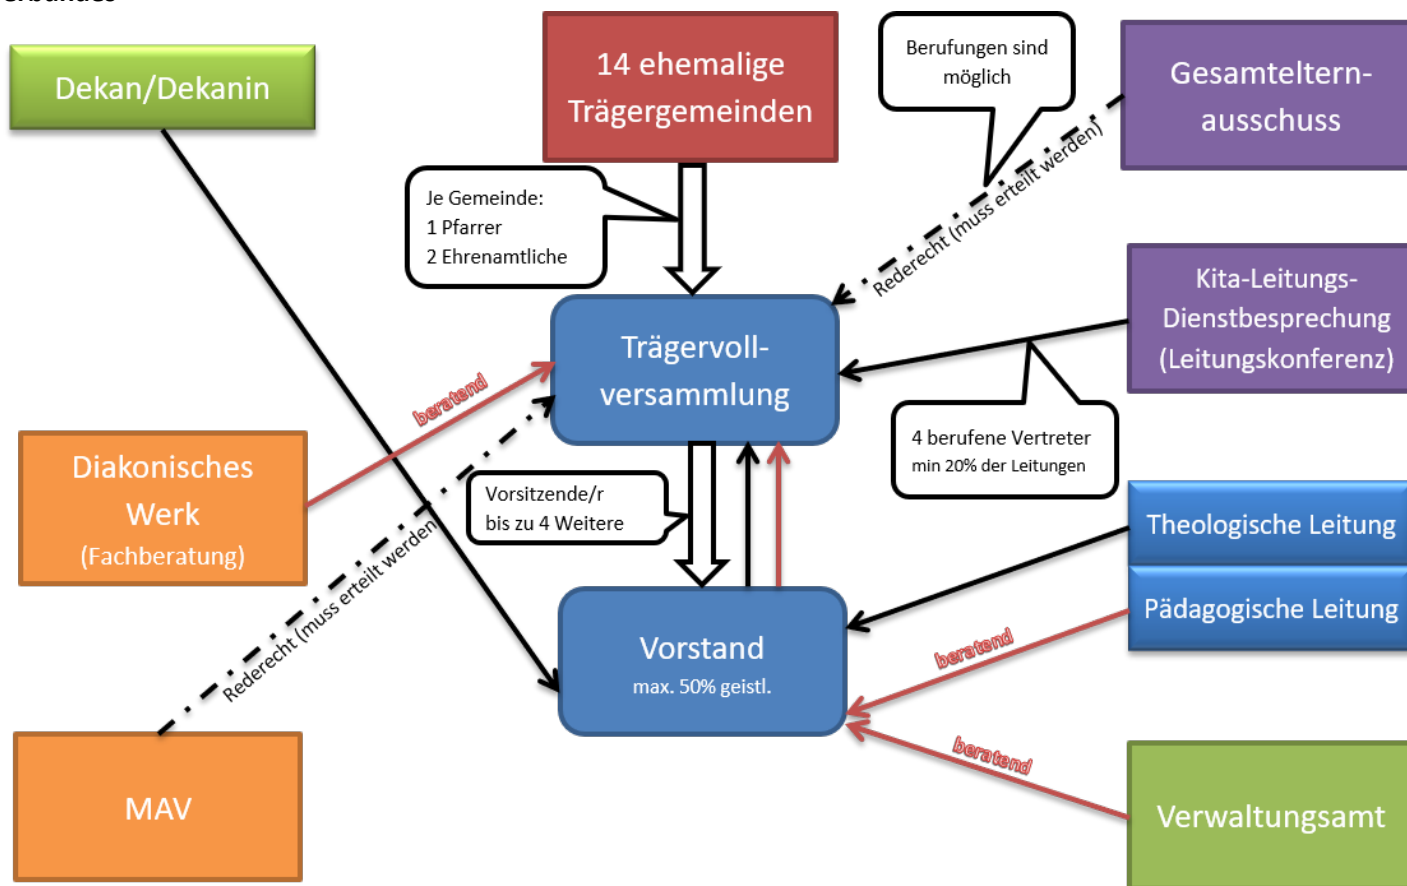

	<p>Verbund Prot. Kindertageseinrichtungen im Prot. Kirchenbezirk Ludwigshafen, ,Gemeinsam unter einem Dach‘</p>	 <p>Evangelische Kirche der Pfalz (Protestantische Landeskirche)</p>
<p align="center"><b>Verbund „Gemeinsam unter einem Dach“ - „Von A bis Z“</b></p>		

**Organigramm des Verbundes**

Freigabe T	Bearbeitung	Version	Datum	Revision	Register
gez. Träger	Verbund Prot. Kitas	1	26.08.2021	08.2023	E1